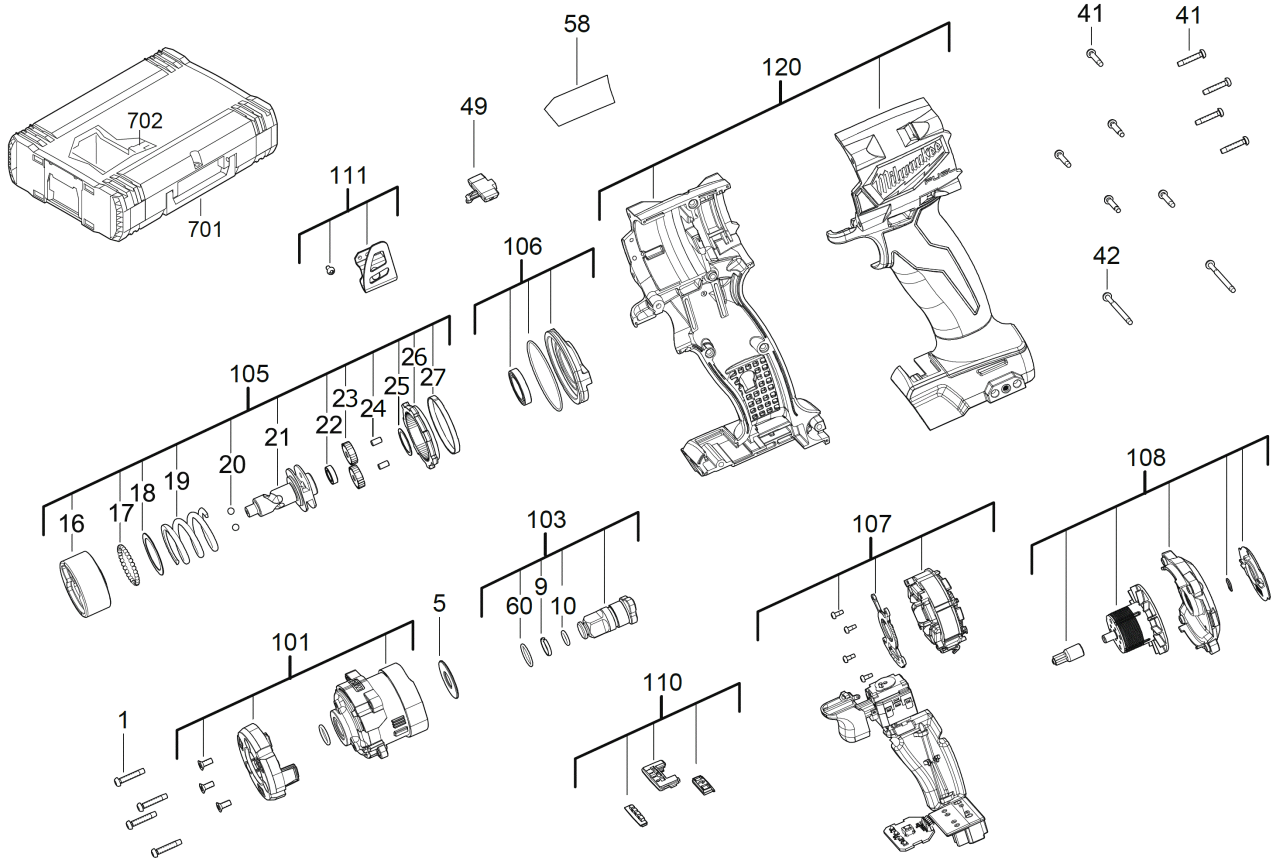

M18FIW2F12-502X COMP. IMPACT WRENCH IN2

4933478444 - M18FIW2F12-502X - 4000477668

Position	Quantity	Description	Part number	EAN
0001	4	SCREW	4931473725	4058546356019
0005	1	WASHER	4931465768	4058546238681
0009	1	CIRCLIP	4931416493	4002395898374
0010	1	O-RING	4931416492	4002395898367
0016	1	HAMMER	4931473540	4058546354169
0017	31	BALL	4931440309	4002395892013
0018	1	WASHER	4931473541	4058546354176
0019	1	SPRING	4931473542	4058546354183
0020	2	BALL	4931440453	4002395892020
0021	1	CAM SHAFT	4931473543	4058546354190
0022	1	BALL BEARING	4931465819	4058546239190
0023	2	PLANET GEAR	4931495798	4058546494667
0024	2	PIN	4931495799	4058546494674
0025	1	WASHER	4931452053	4002395180189
0026	1	GEAR	4931495800	4058546494681
0027	1	RING	4931495801	4058546494698
0041	9	SCREW	4931465499	4058546235994
0042	2	SCREW	4931454852	4058546020262
0049	1	SLIDER	4931473544	4058546354206
0058	1	RATING PLATE	4931473545	4058546354213
0060	1	O-RING	4931473546	4058546354220
0101	1	GEAR BOX ASSY	4931473547	4058546354237
0103	1	ANVIL	4931473548	4058546354244
0105	1	GEAR KIT	4931473549	4058546354251
0106	1	GEAR BOX COVER	4931473550	4058546354268
0107	1	ELECTRONIC	4931473551	4058546354275
0108	1	ROTOR	4931473552	4058546354282
0110	1	SPEED CONTROL	4931473553	4058546354299
0111	1	BELT CLIP	4931465831	4058546239312
0120	1	HOUSING	4931473554	4058546354305
0701	1	HD Box 1 - 1pc	4932453385	4002395146376
0702	1	INSERT	4931473555	4058546354312